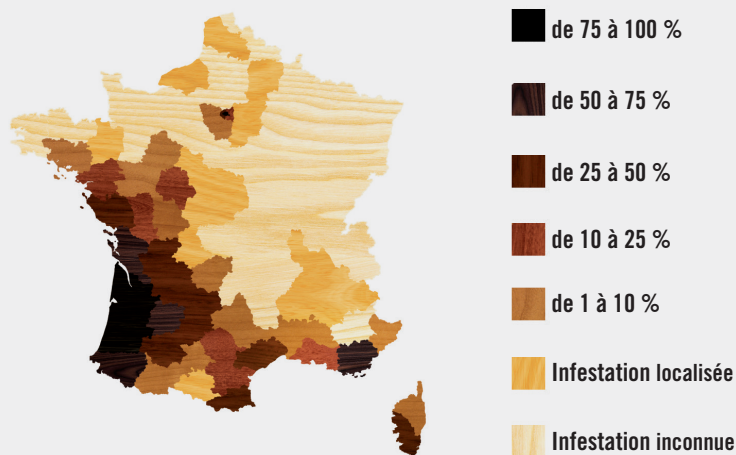

SENTRI TECH, UNE MÉTHODE TOUJOURS PLUS EFFICACE

Quand les termites menacent, il est bon de pouvoir compter sur une méthode aussi dure avec ces ennemis invisibles, que douce avec vous et votre maison.

SENTRI TECH conjugue tous les atouts pour vous débarrasser des termites à coup sûr ou vous en protéger.

L'EFFICACITÉ ABSOLUE

Premier appât anti-termites lancé sur le marché français il y a près de 20 ans, **SENTRI TECH** offre un recul unique en termes d'efficacité et de résultats. Fruit du travail de recherche de **Dow AgroSciences**, la méthode **SENTRI TECH** est en effet infaillible sur toutes les espèces de termites souterrains en France métropolitaine et dans les DOM. Des boîtiers contenant l'appât sont placés à des points stratégiques. Les termites nourriciers ne peuvent y résister et contaminent à coup sûr toute la colonie. Vous avez l'assurance d'un ciblage précis, d'une élimination garantie et d'un suivi sans surcoût qui vous met à l'abri de toute réinfestation. L'élimination radicale se double en effet d'une protection extérieure, active et durable, qui protège votre maison de toute nouvelle intrusion.

LE RESPECT DU CADRE DE VIE

Inutile de quitter votre maison pendant le traitement ou de refaire votre décoration à son terme. Murs, sols, plafonds... Avec la méthode **SENTRI TECH**, l'intégrité de votre patrimoine est totalement préservée et vous ne subissez aucune nuisance. **SENTRI TECH** s'inscrit également dans une démarche de développement durable. Elle ne laisse derrière elle aucun déchet. Ils sont tous récupérés et traités en centres agréés. Les termites sont éliminés, votre santé est préservée, avec un impact réduit sur l'environnement.

DE SOLIDES RÉFÉRENCES

En France, **SENTRI TECH** a permis de débarrasser des termites près de 20 000 logements, dont des écoles, des lycées et des sites prestigieux (théâtres, châteaux, monuments historiques).

Aux États-Unis, ce sont plus d'1 million de bâtiments qui ont été traités avec succès, dont La Maison Blanche, Le Capitole ou encore la Statue de la Liberté.