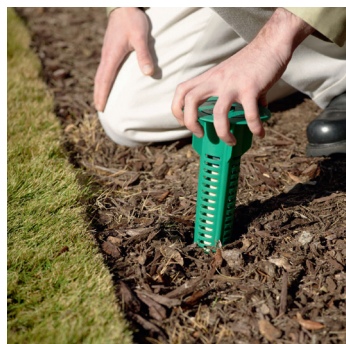

Ainsi, le traitement curatif SENTRI TECH se double aujourd'hui d'une barrière extérieure pour éliminer les termites encore plus vite, dès le premier contact.

VOUS HABITEZ EN ZONE TERMITÉE MAIS ILS N'ONT PAS ENCORE ENVAHI VOTRE MAISON