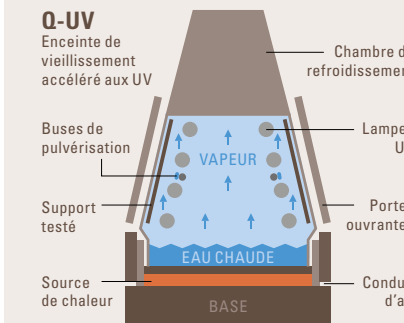

CONCLUSION DES ESSAIS

Suite aux essais menés conformément à la norme européenne EN 927-6, pour une application en 2 couches, selon les produits de la gamme XILIX® EXPERT, et dans la mesure où l'application est effectuée dans les règles de l'art, les teintes les plus claires ont une durabilité comprise entre 1 000 et 1 600 heures d'exposition au Q-UV, soit une durabilité comprise entre 3 et 5 ans dans des conditions usuelles d'exposition extérieure. Les teintes les plus sombres ont une durabilité supérieure à 2 016 heures d'exposition au Q-UV, soit une durabilité supérieure à 6 ans dans des conditions usuelles d'exposition extérieure.